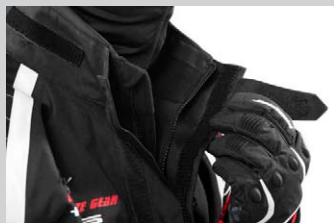

DENALI

DENALI JAKKE

Passer for aggressiv kjøring

- Alle sømmer er tapede
- Ventilasjonsslommer under armene og på ryggen
- Doble slag over glidelåsen foran
- Vanntett glidelås
- Justerbar midje
- Integreerte mansjetter i lycra
- Snølås i livet

1. Fleece i krage
   - 2 håndvarmelommer
   - Mikrofiberklut til å tørke briller
   - Race-godkjent oransje farge
   - D-ring killer loop
   - Designet tillater bruk av beskyttelsesutstyr
2. Ytterstoff: ProTec teknologi laminert polyester.
   Teflon-behandlet.

650080_90 • XS—3XL

2 960 NOK