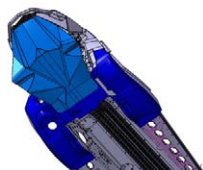

BUKPLATE

Svart (2-delt).

860200540

1 830 NOK

TRANSMISSION

OPPDATERINGSSETT FOR QRS VARIATOR

Som gjør det mulig å ta løs 2-variatoren uten å ta løs variatorakselen. Takket være dette blir det enklere å bytte helix, hvis du ønsker å bytte ut snøscooterens originalinnstillinger.

860200832

4 070 NOK