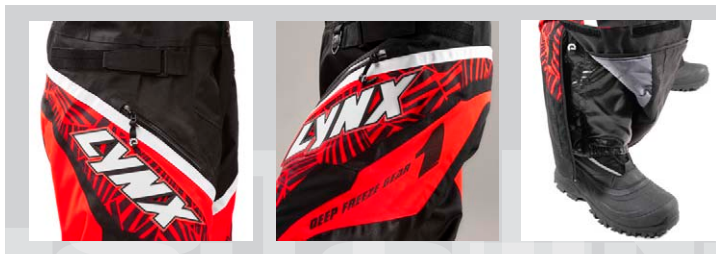

DENALI BUKSE

Passer for aggressiv kjøring

- Alle sømmer er tapede
- Vanntett glidelås
- Buksen har høy rygg
- Hängslen
- Justerbar midje
- Snølås i bukseseler
- 2 sidelommer

1. Race-godkjent oransje farge
   - D-ring killer loop
   - Designen tillater bruk av beskyttelsesutstyr
2. Ytterstoff: ProTec teknologi laminert polyester.
   Teflon-behandlet.
   Isolering: 40gr.

651080_90 • XS—3XL

2 490 NOK