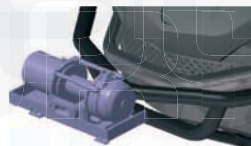

SLEPEUTSTYR

MULTIVINSJ

Kan brukes foran og bak,
krever alltid ekstra støttfanger

860200537.

619400069

4 890 NOK

UTILITY

59 YETI® 550