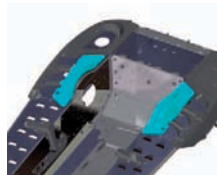

Rave-modeller 09-13.

860200527

890 NOK

BESKYTTELSE

For kjedehuset og bremseski-
ven. Rave-modeller 09-13.

860200419

490 NOK

A-ARM BESKYTTER